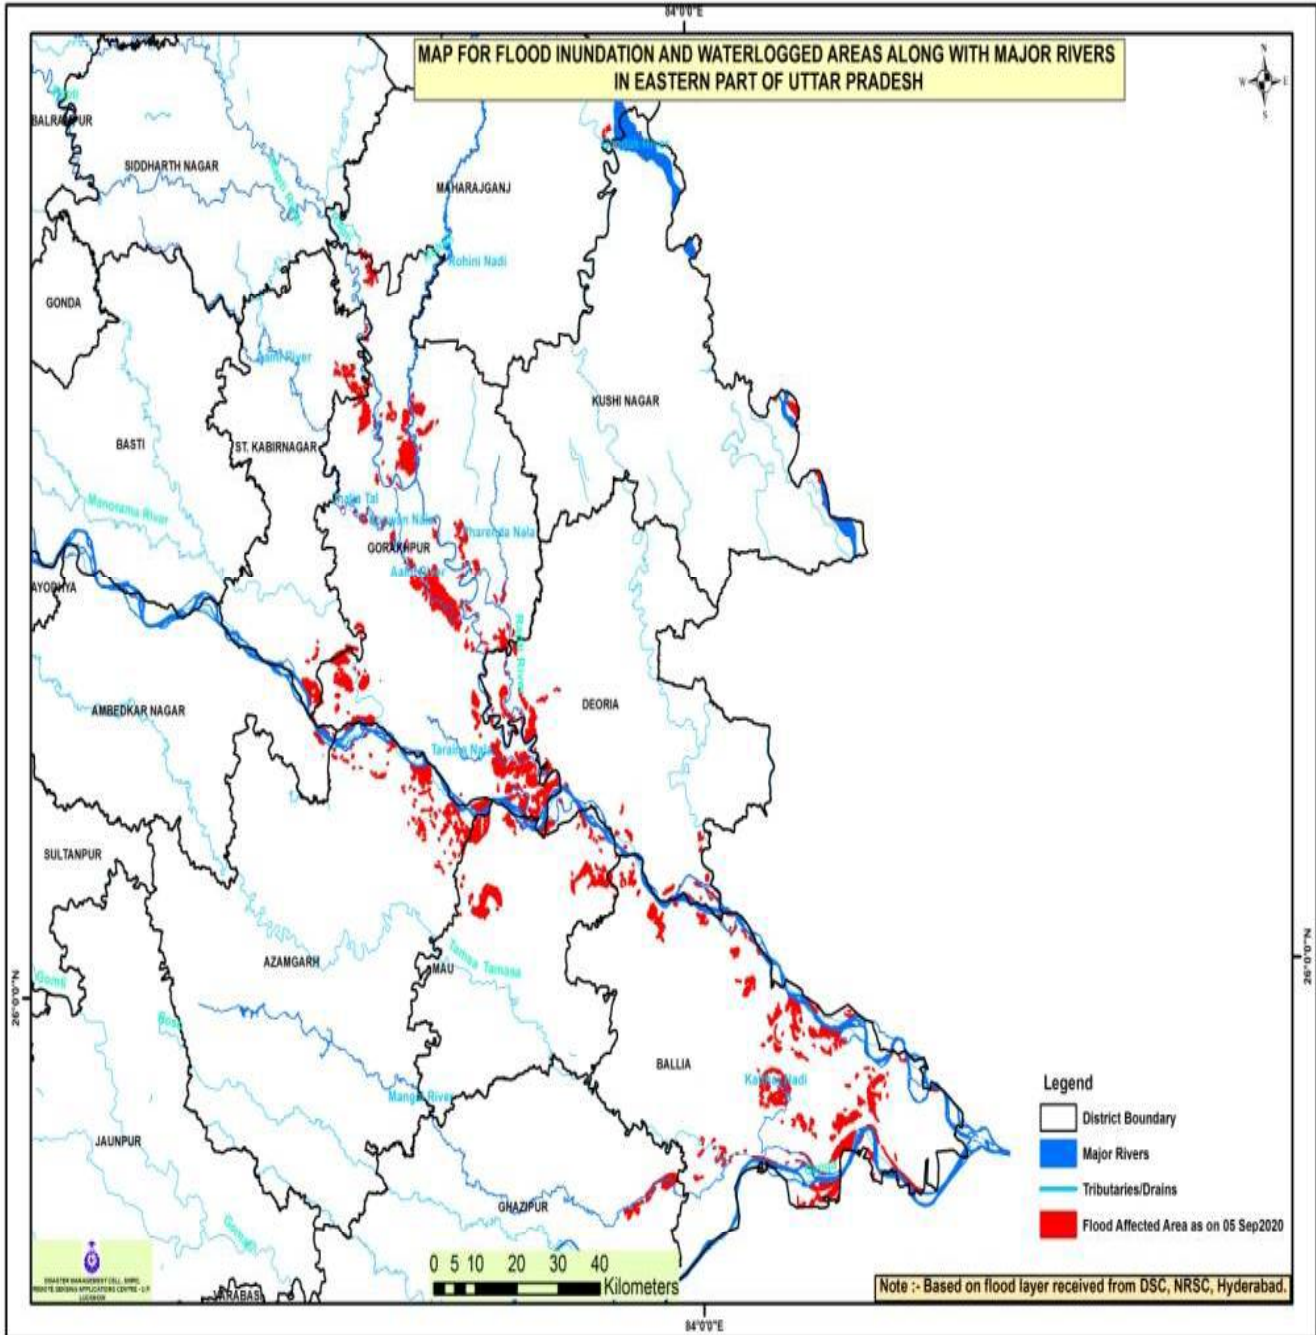

1265			Chhapia Parar	
1266			Manjharia Shukul	
1267			Tarbarachh	
1268			Belauli	
1269			Gorayadeeh